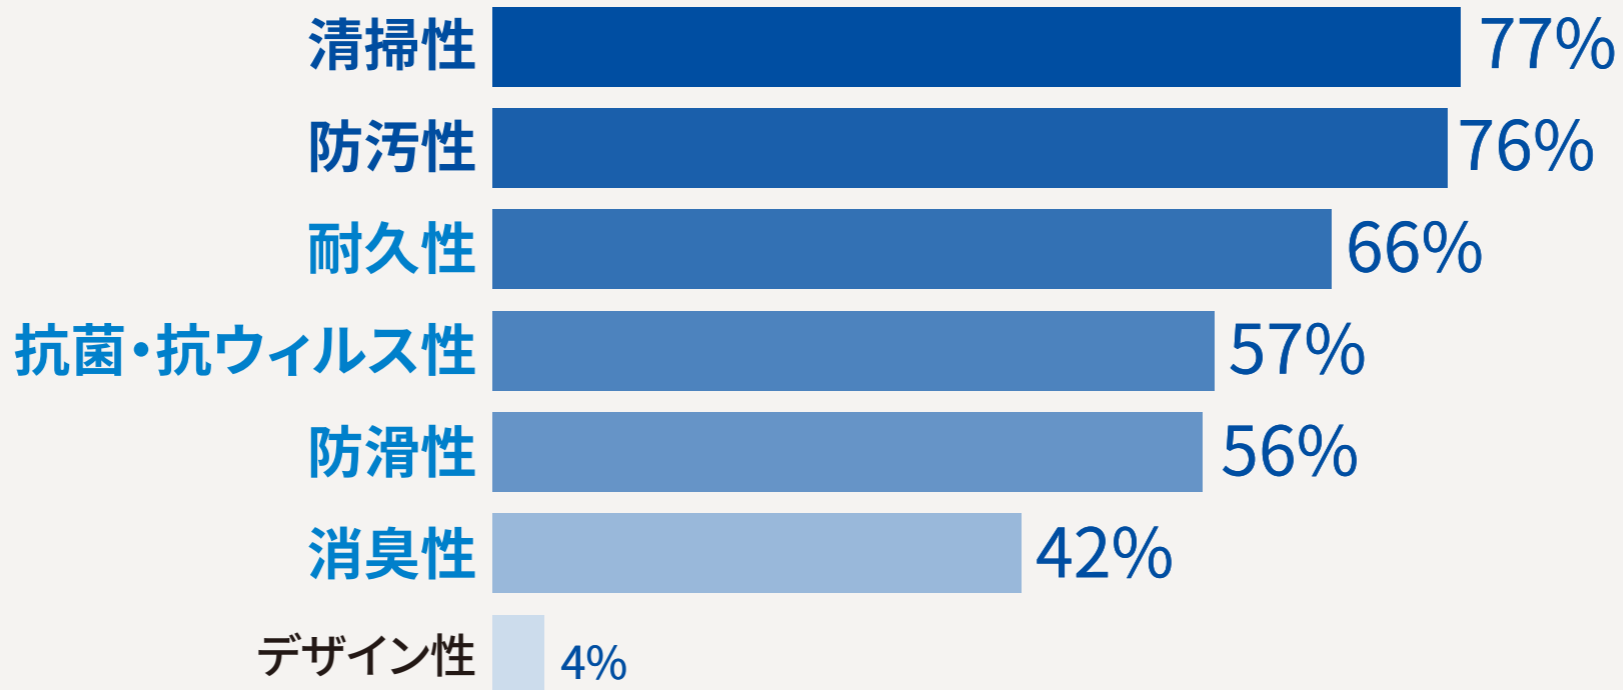

Q. 新築・改修時の「トイレの床材の仕様」について重視されることは？

自治体

n=98 (複数回答)

出典: 2023年度全国自治体アンケート調査