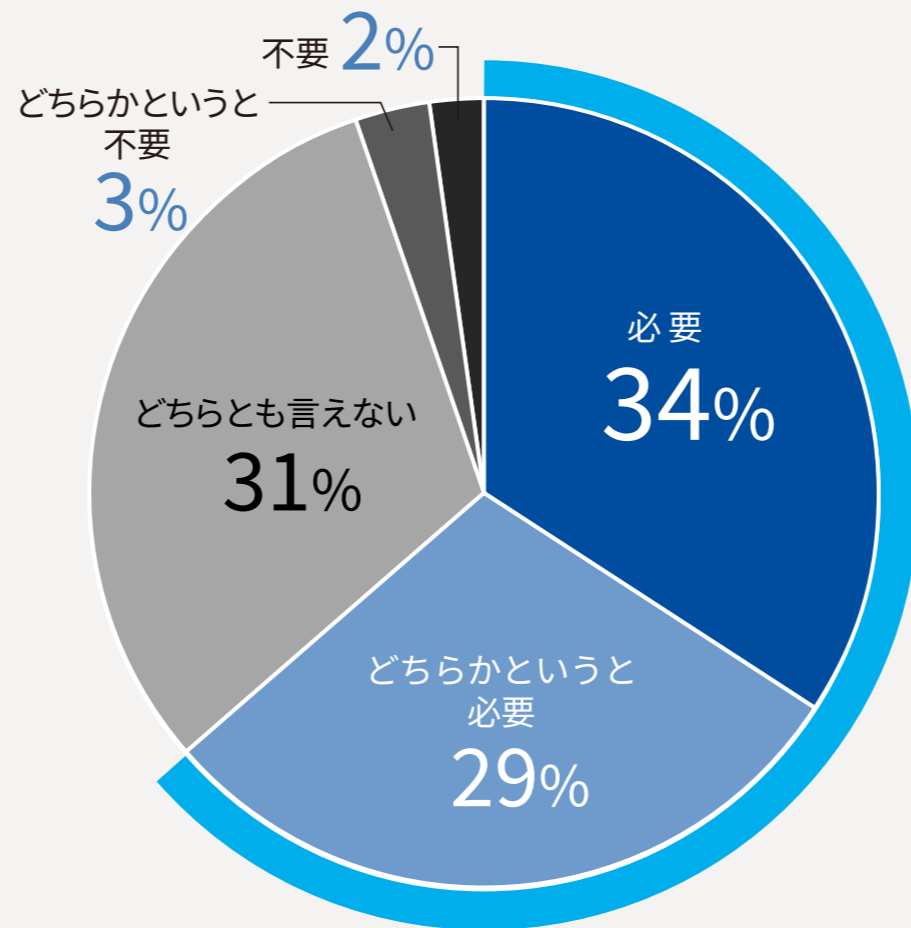

Q. 性的マイノリティや異性の支援が必要な児童生徒への対応として、男女共用トイレは学校に必要だと思われませんか？

自治体

n=99

出典：2023年度全国自治体アンケート調査