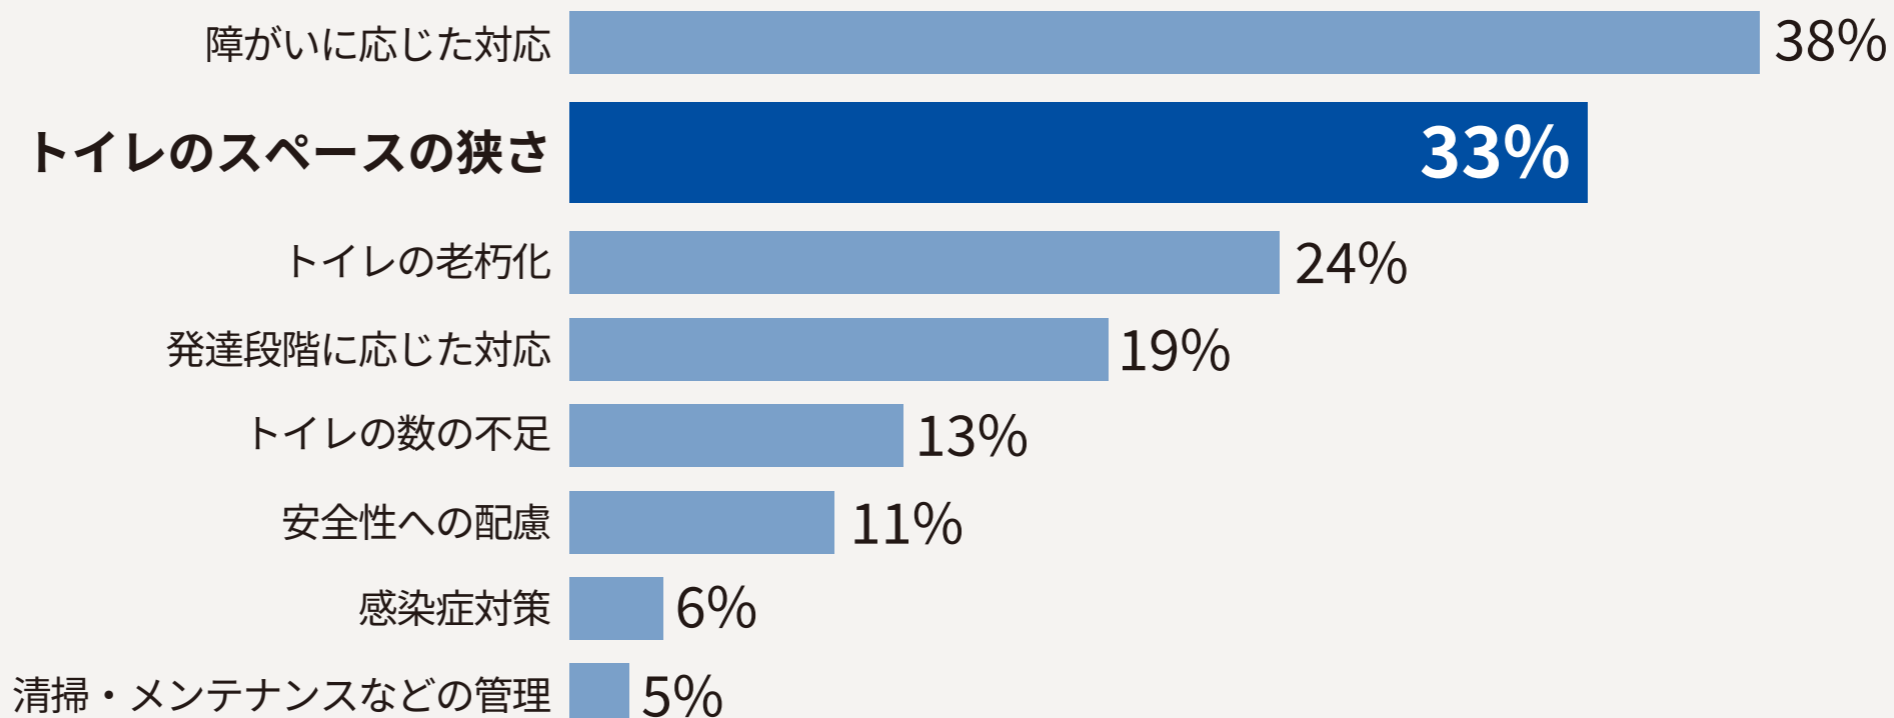

Q. 小・中・高等学校等の特別支援教育の推進のための  
トイレ整備に関して困っていることは？ **自治体**

n=93 (複数回答)

出典:2022年度全国自治体アンケート調査