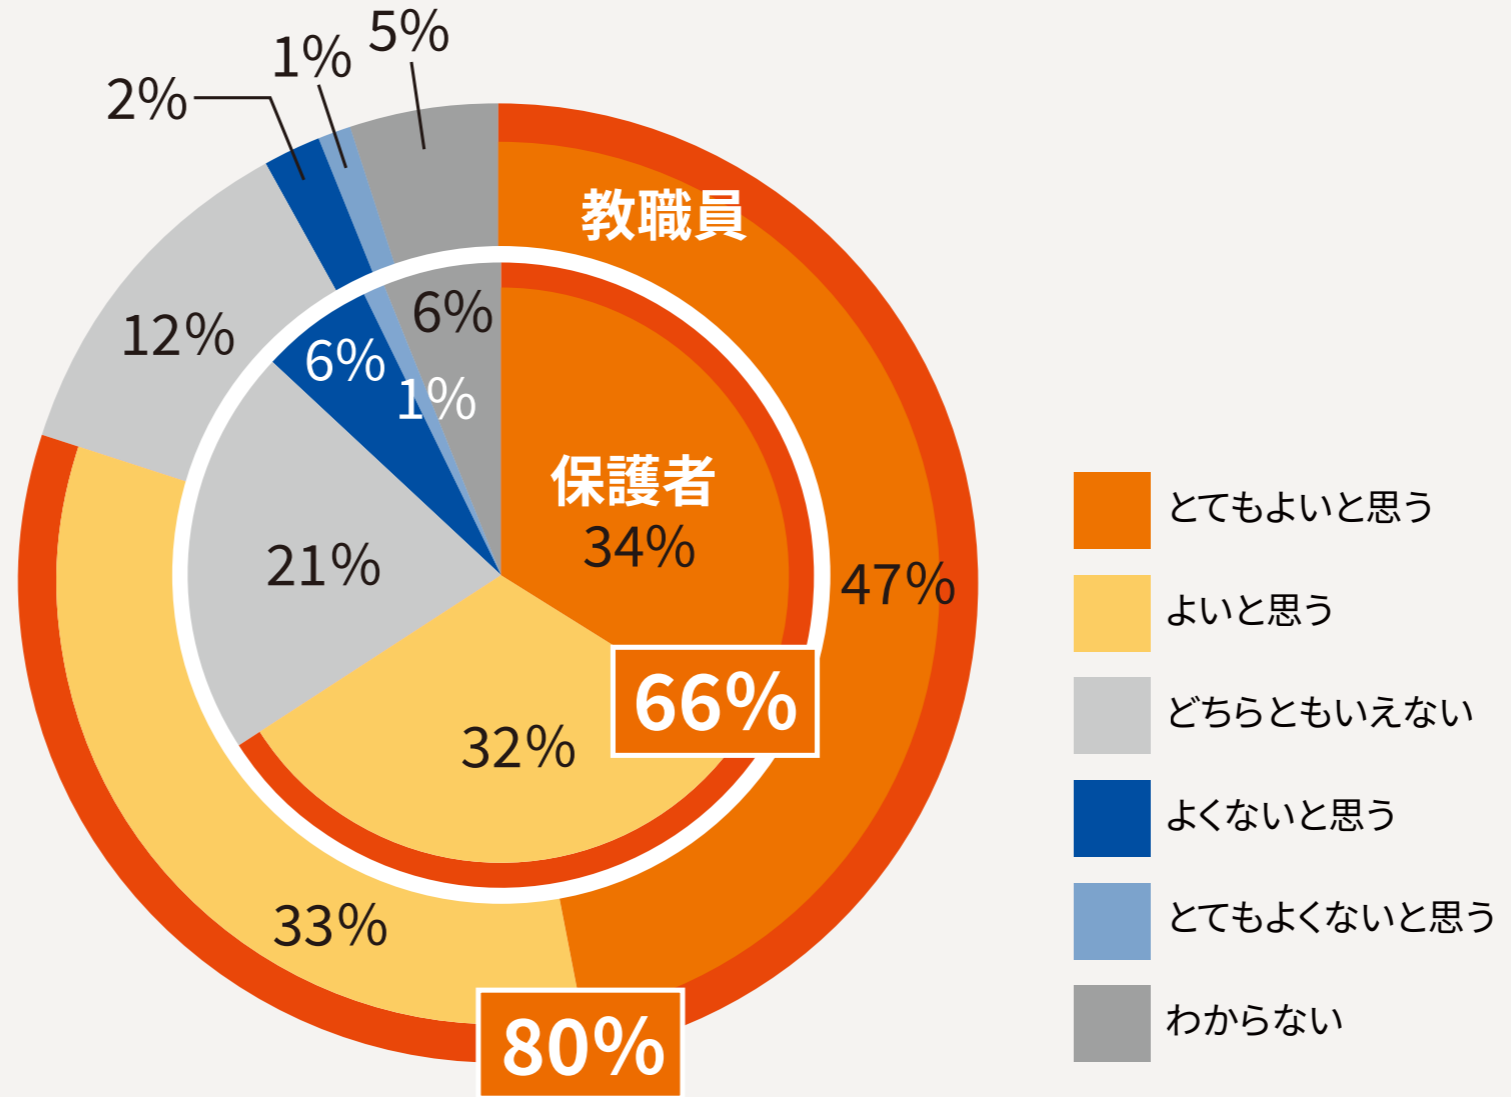

Q. 性別に関係なく使用できるトイレが学校にあることについて  
 どう思いますか? **児童・生徒**

n=738(教職員) n=4,742(保護者)

出典:2022年度枚方市学校トイレ整備に関するアンケート調査