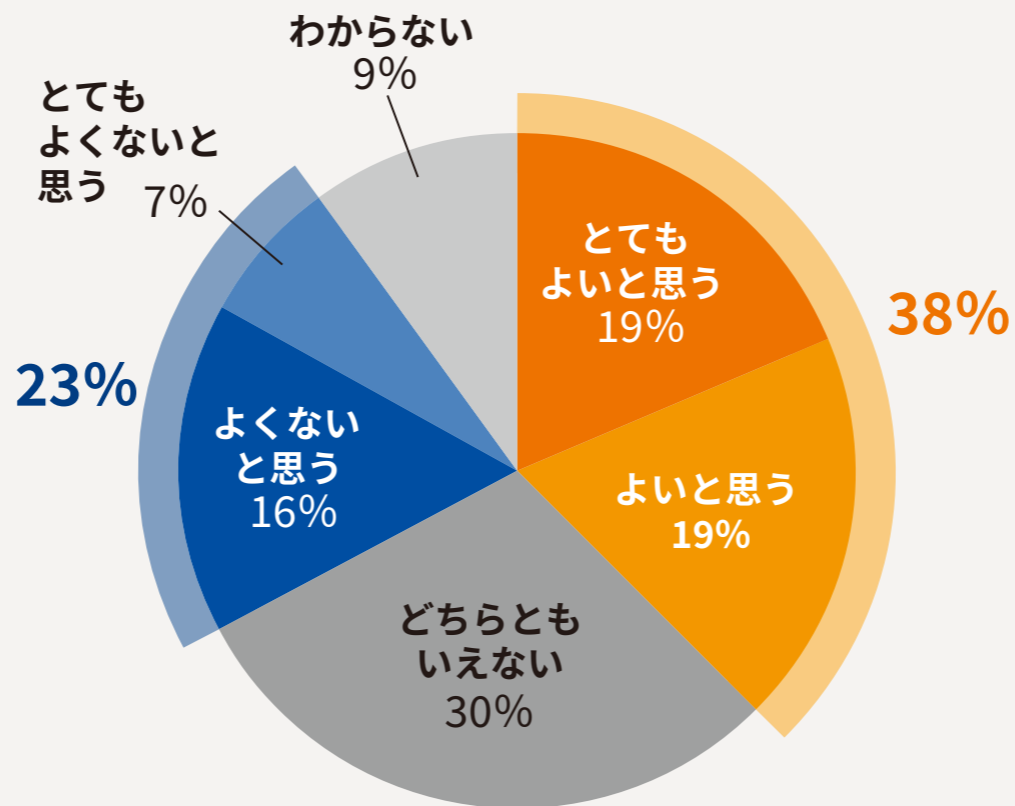

Q. 小便器がないすべて個室の洋式トイレについてどう思いますか？

児童・生徒

n=2,642 (改修校のみ) (児童・生徒)

出典: 2022年度枚方市学校トイレ整備に関するアンケート調査