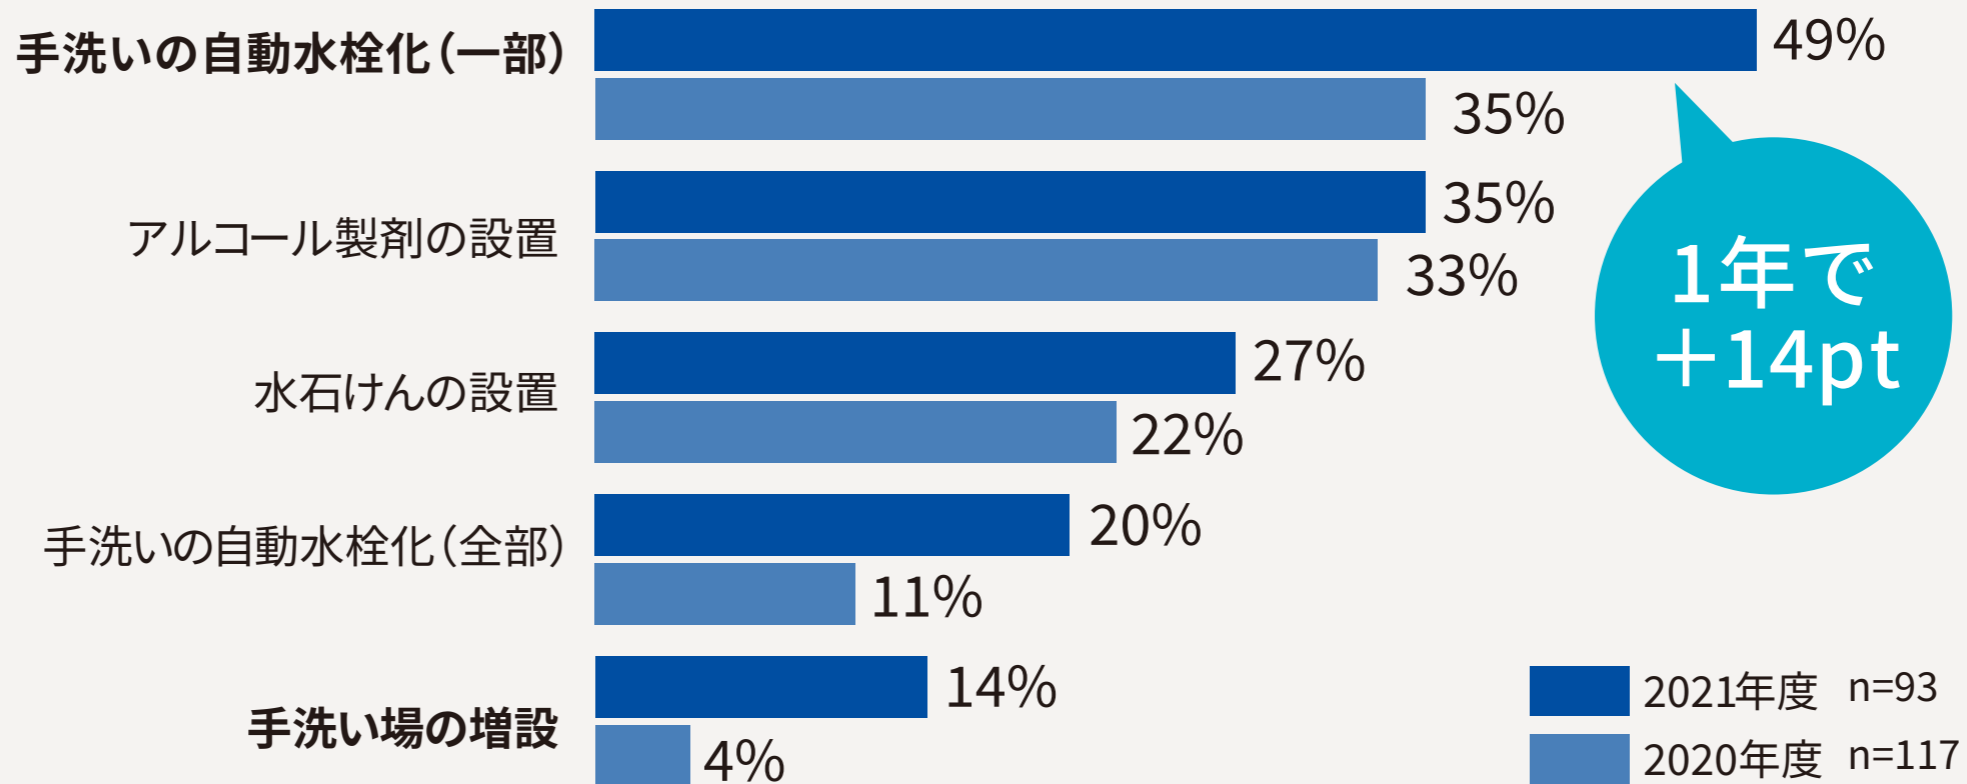

# Q. 廊下などにある手洗い場について今後の方針は？ 自治体

※いずれも複数回答

出典：2021・2020年度全国自治体アンケート調査