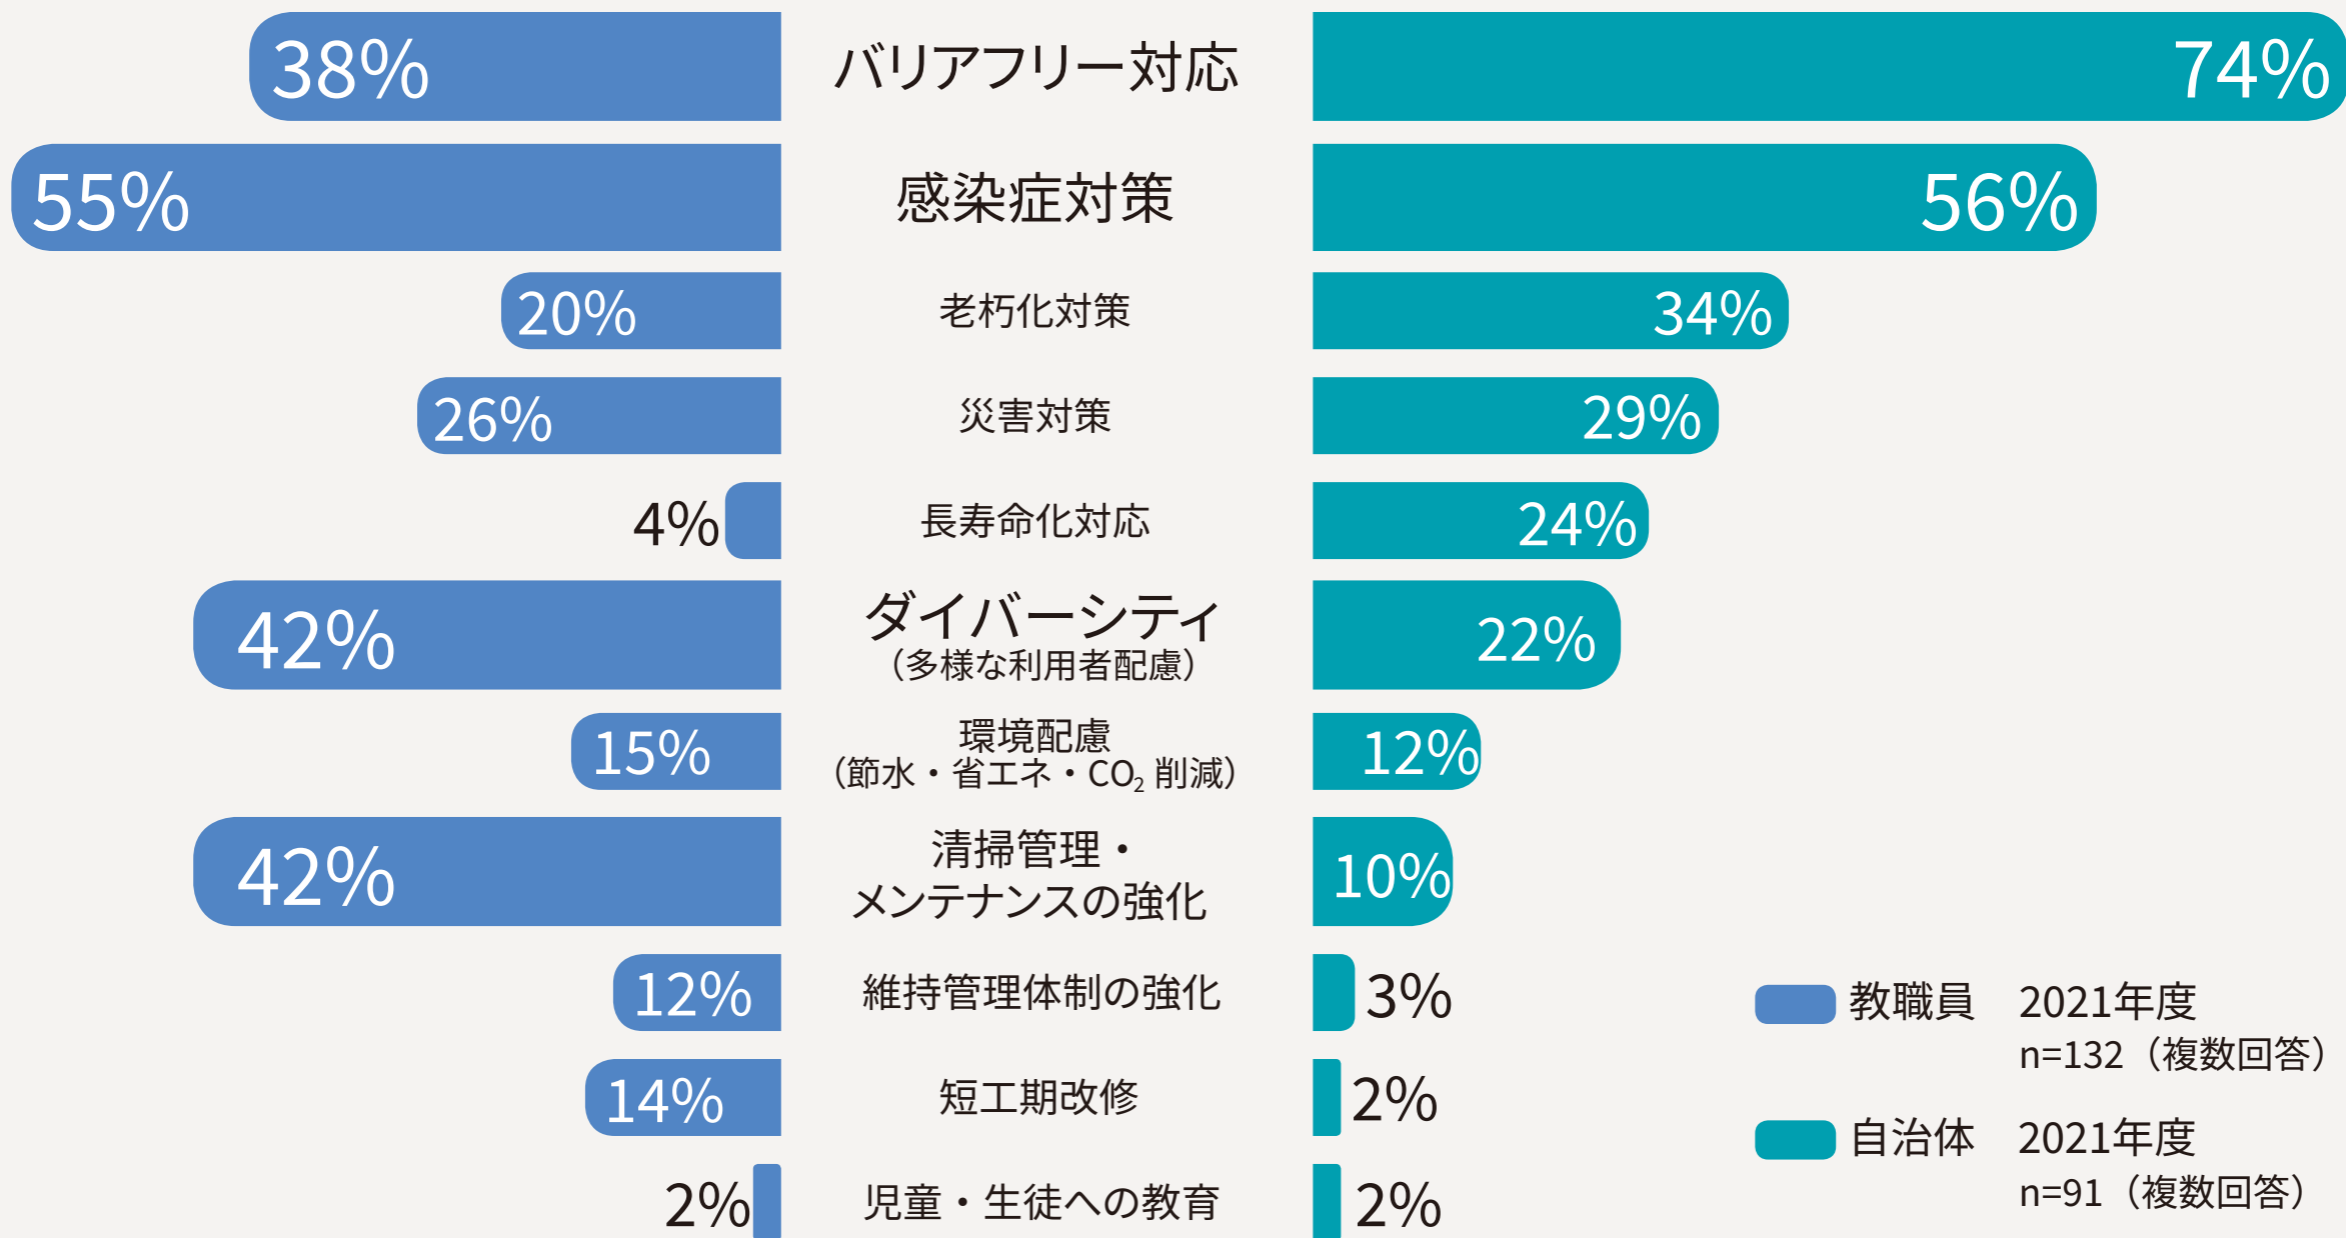

Q. 今後、学校トイレの整備を考える上で、特に重要だと思うことは？

教職員

自治体

■ 教職員 2021年度
 n=132 (複数回答)

■ 自治体 2021年度
 n=91 (複数回答)