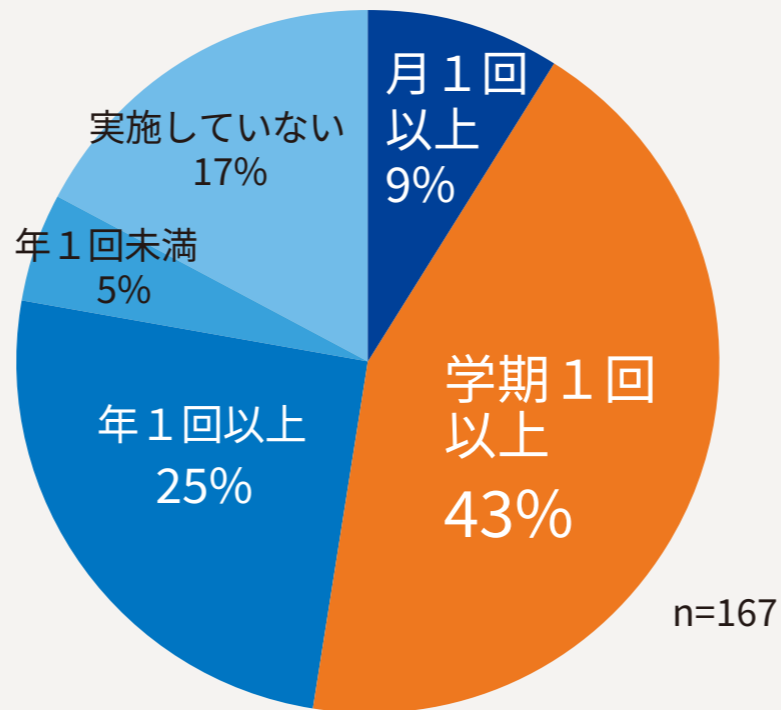

Q. 学校での「定期清掃」の頻度はどれくらいですか？ **教職員**

※構成比は小数点以下を四捨五入しているため、合計しても必ずしも100とならない。

出典：2021年度全国公立小中学校アンケート調査