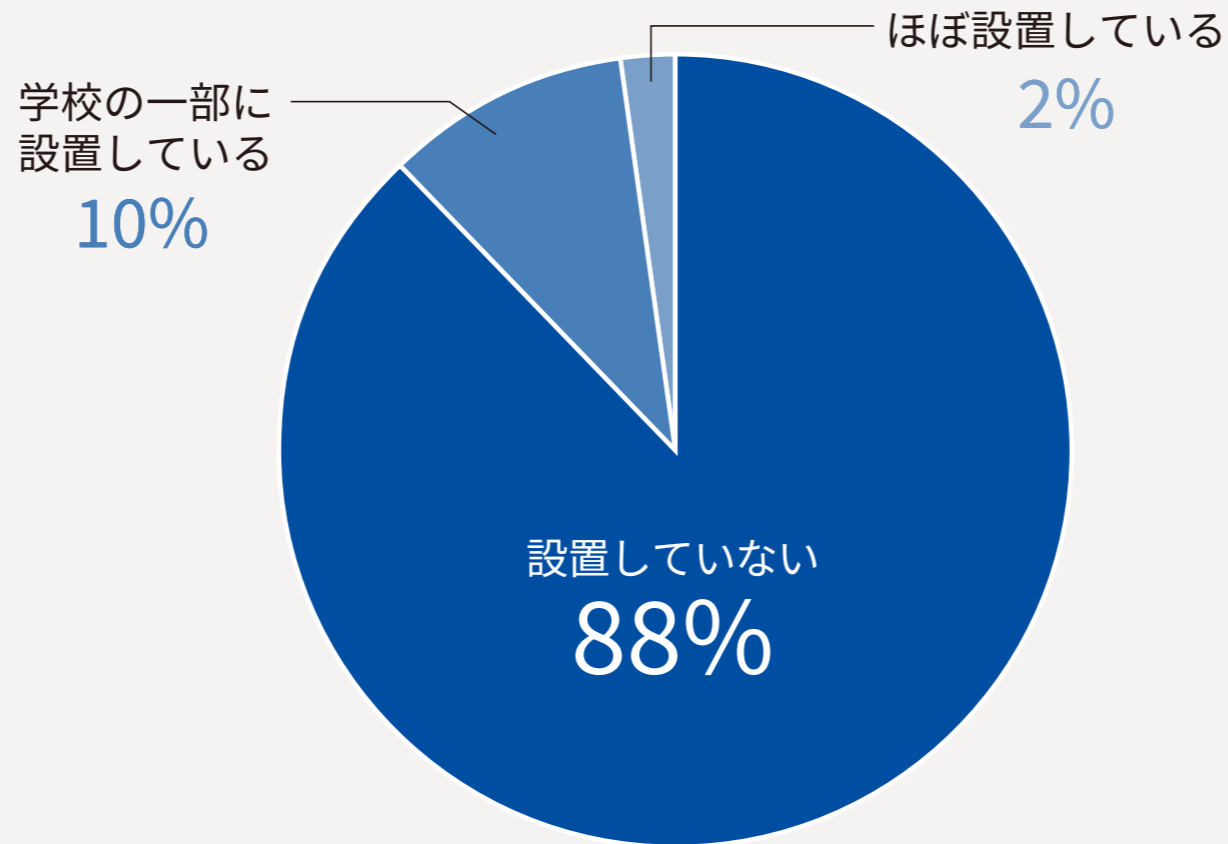

Q. 学校トイレの手洗いに温水設備は設置されていますか？ **自治体**

n=162

出典:2019年度全国自治体アンケート調査