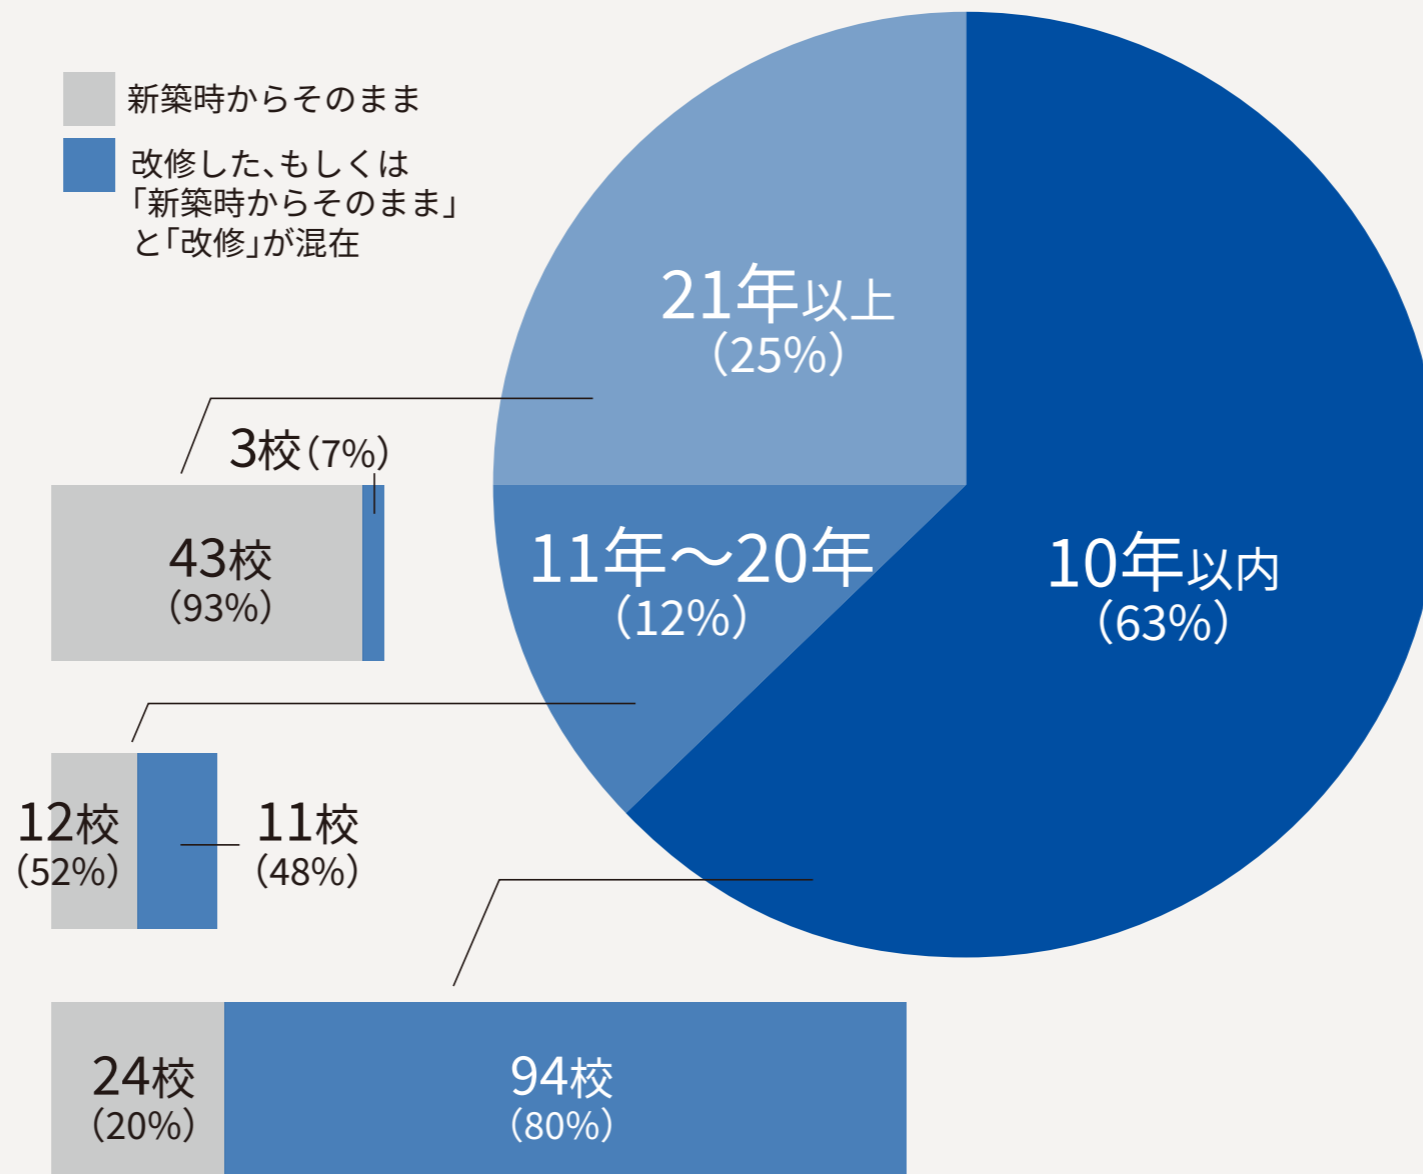

Q. 児童生徒用トイレは、設置から何年程度経過していますか？

教職員

n=187

出典:2018年度全国公立小中学校教職員アンケート調査