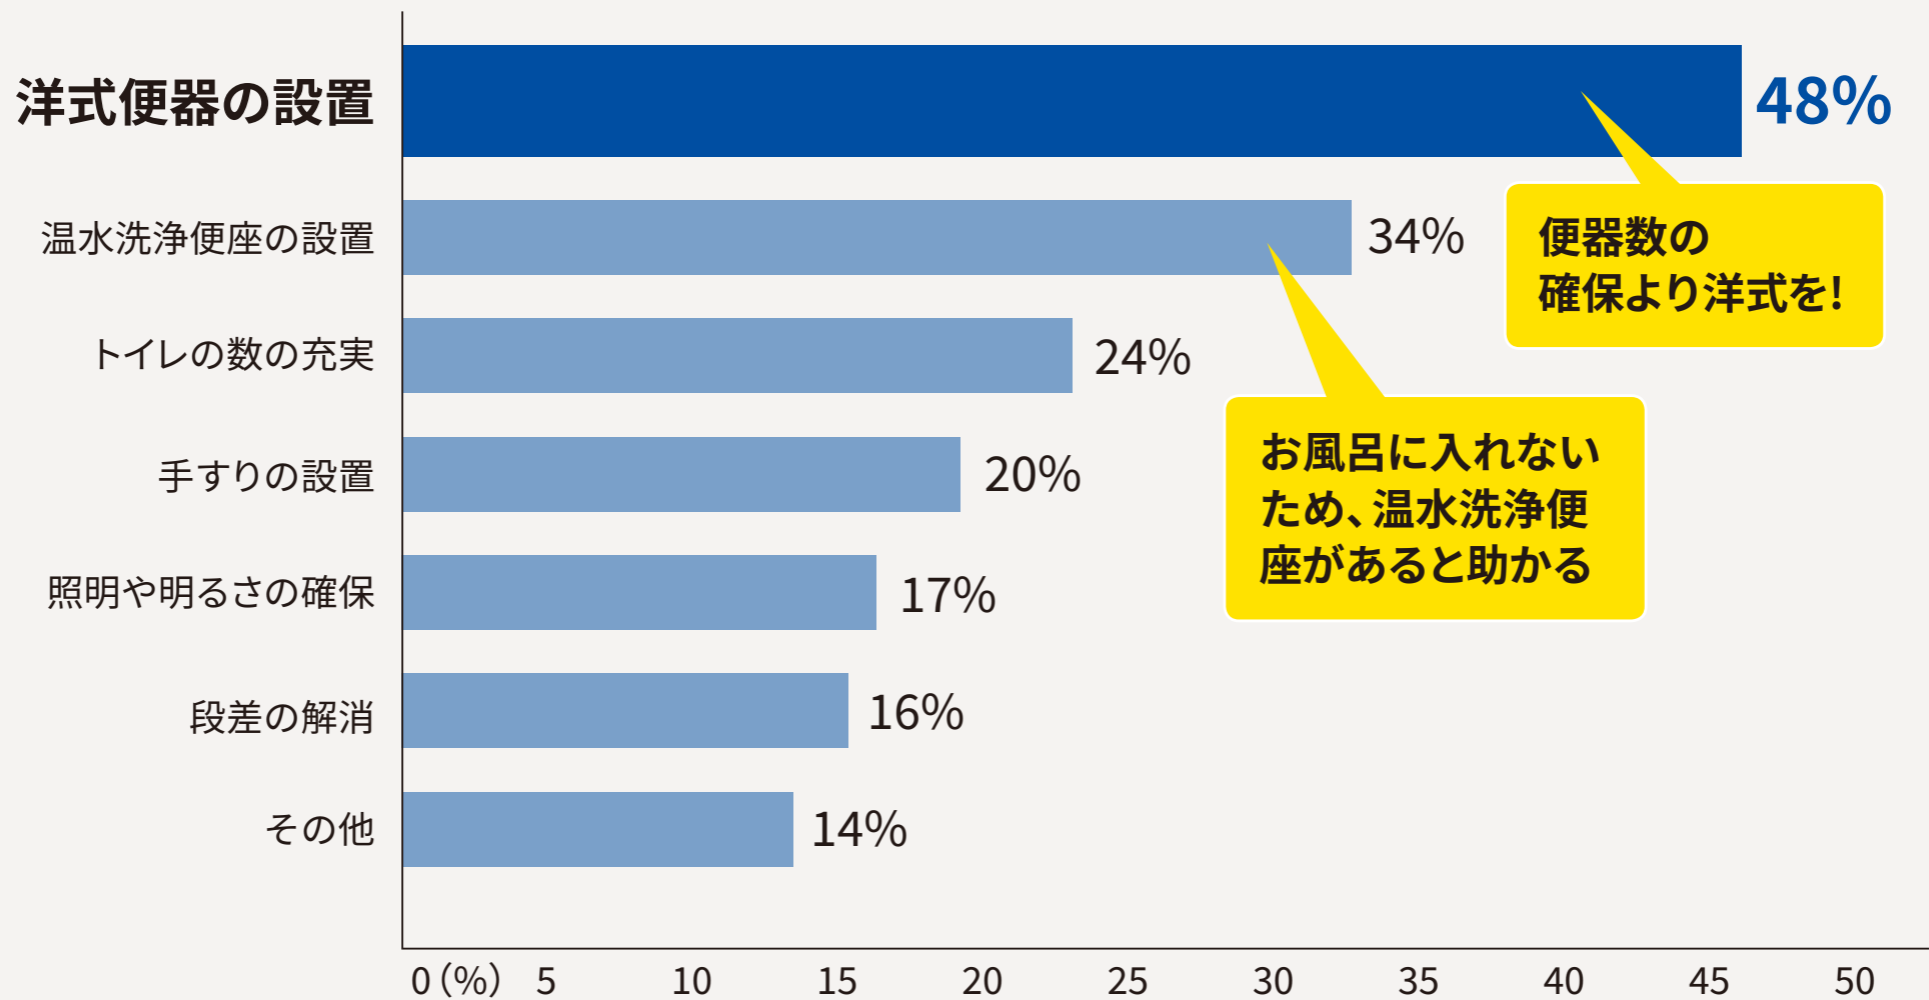

Q. 避難所の常設トイレの設備面で充実や配慮してほしいことは？

便器数の確保より洋式を!

お風呂に入れないため、温水洗浄便座があると助かる

※常設トイレ=既設トイレ

n=101 複数回答

出典：2016年熊本地震避難所アンケート調査