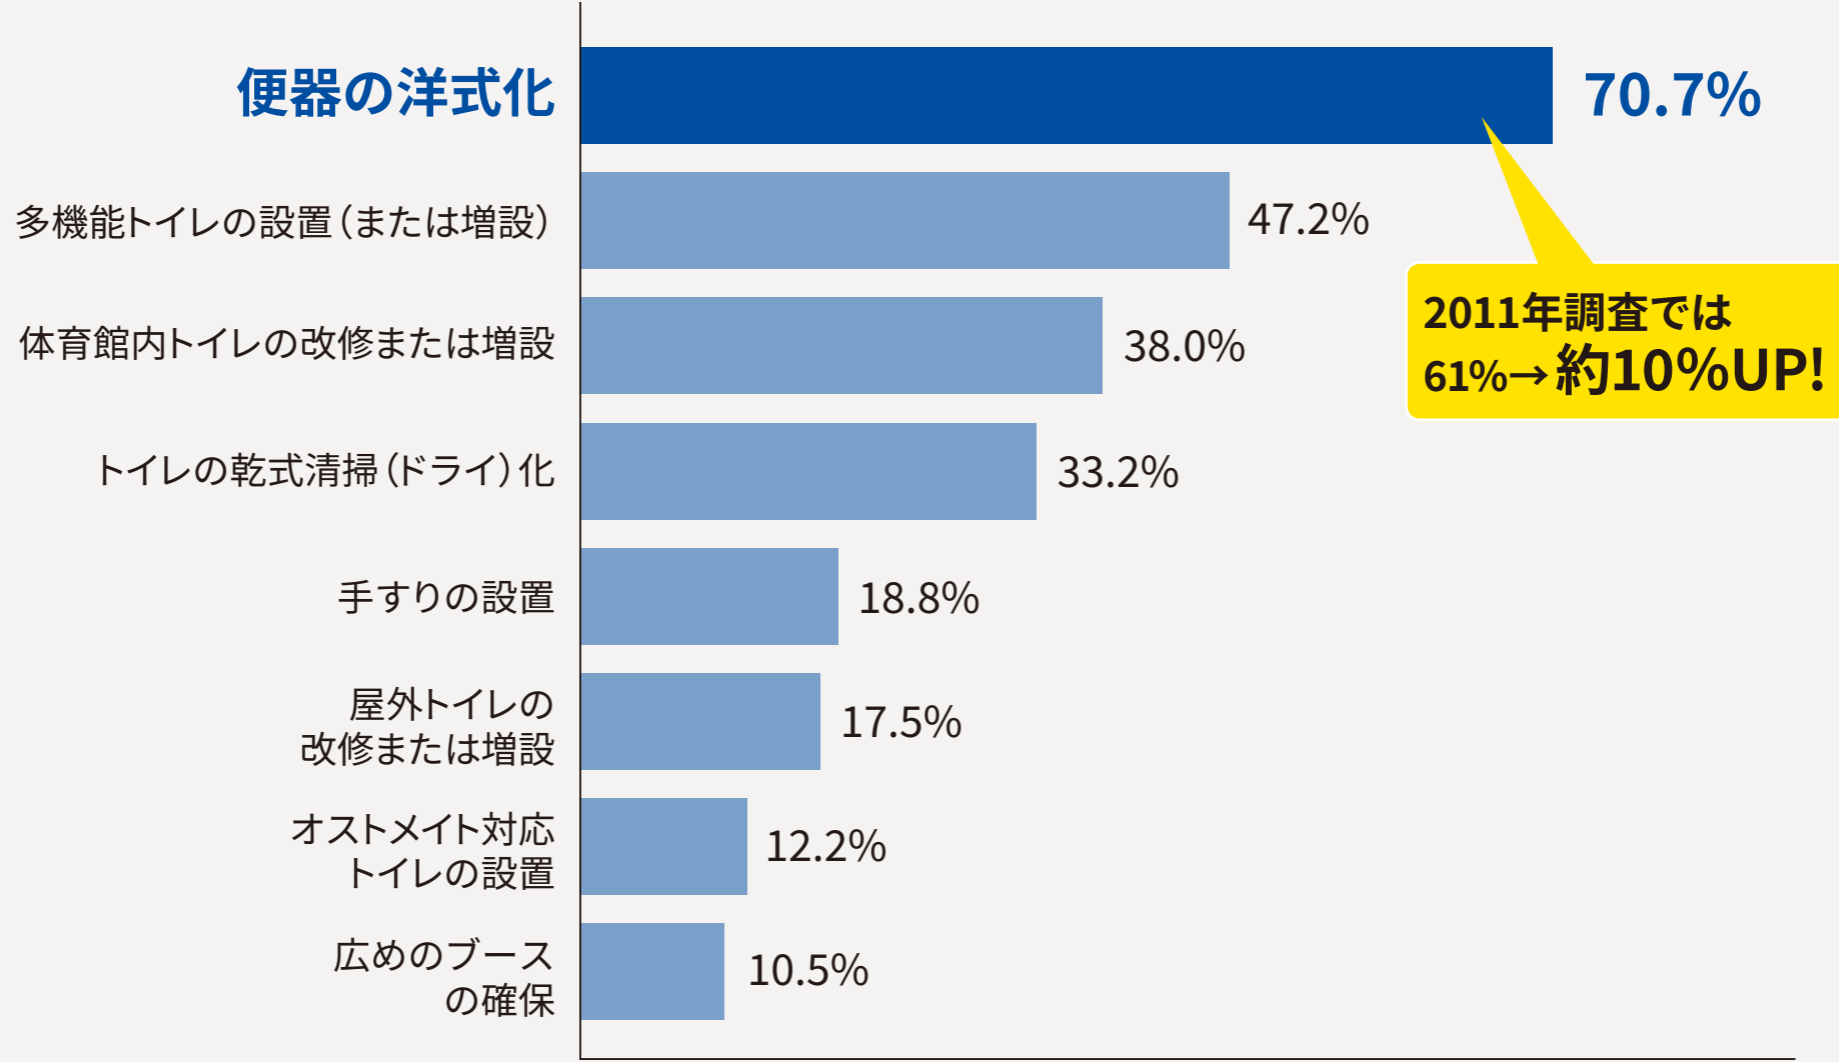

# Q. 常設トイレで今後改善が必要なことは? 自治体

複数回答、n=229

出典：2016年全国自治体アンケート調査